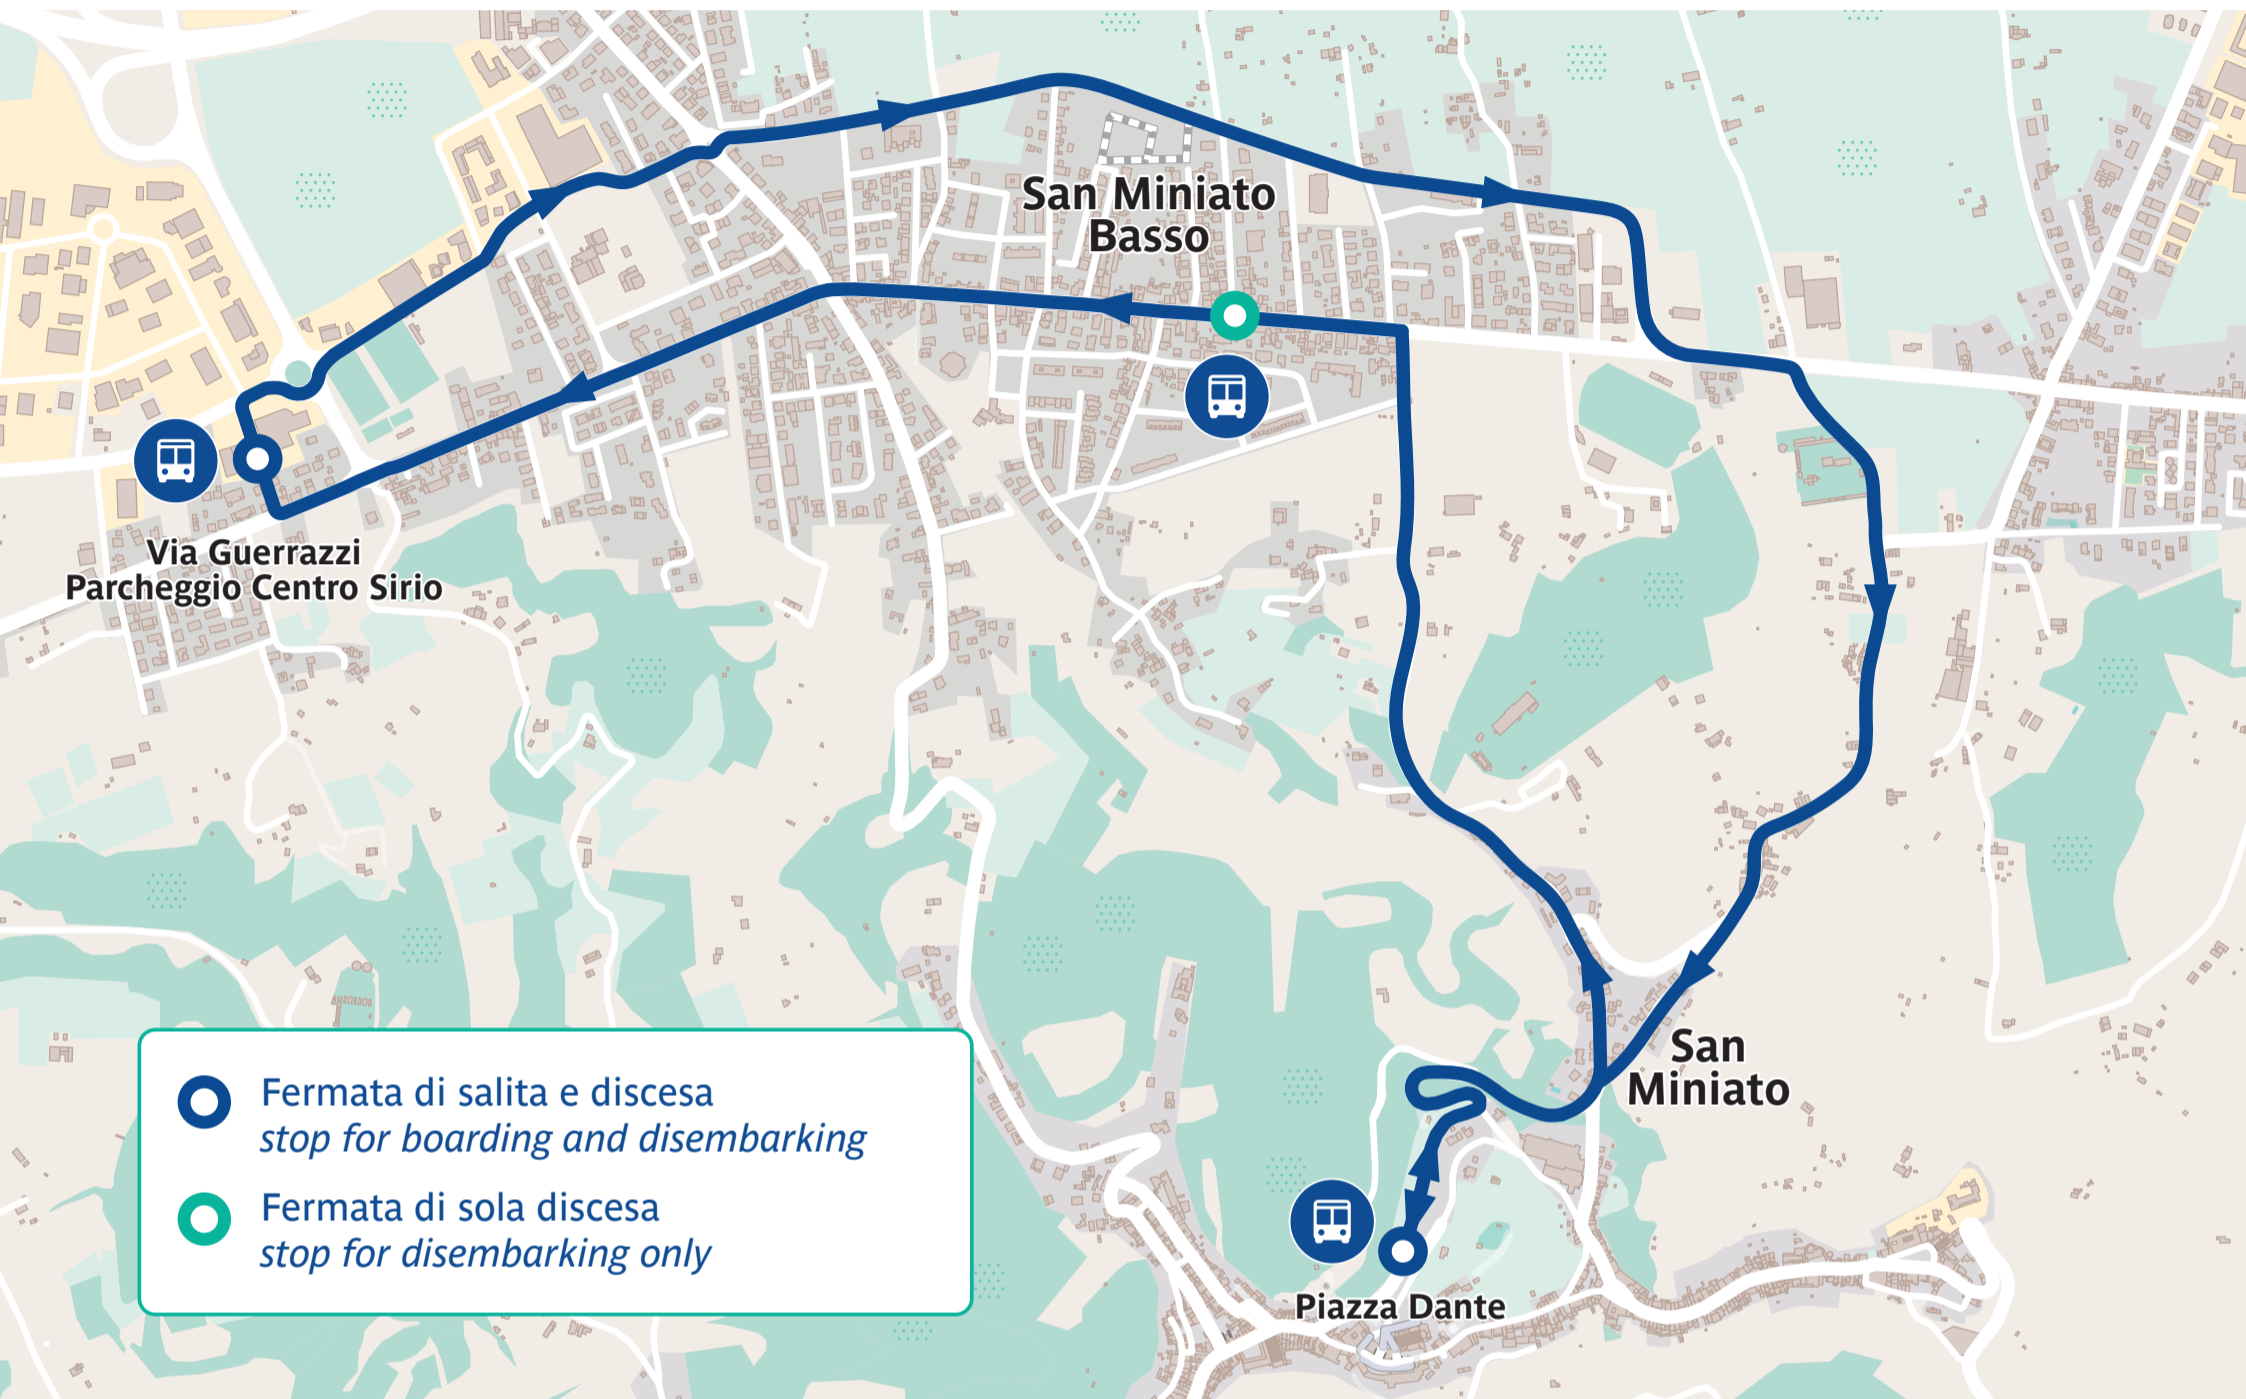

NAVETTA BUS

Truffle Shuttle

Mostra del Tartufo bianco 2024

SABATO 16 - 23 - 30 NOVEMBRE
Saturday 16th - 23rd - 30th November

FASCIA ORARIA <i>time slot</i>		NR BUS	FREQUENZA <i>frequency</i>
DALLE <i>from</i>	ALLE <i>to</i>		
10.00	12.00	2	15'
12.00	21.00	4	8'
21.00	00.30	2	15'

PERCORSO | *route*

Via Guerrazzi, via Capitini, SS Toscoromagnola, via Erti, piazza Dante, via Fontevivo, SS Toscoromagnola, via Teano.

DOMENICA 17 - 24 NOVEMBRE E 1 DICEMBRE
Sunday 17th - 24th November - 1st Decembrer

FASCIA ORARIA <i>time slot</i>		NR BUS	FREQUENZA <i>frequency</i>
DALLE <i>from</i>	ALLE <i>to</i>		
10.00	11:00	2	15'
11:00	20:00	6	5'
20:00	21:00	3	10'
21:00	23:30	1	30'

FERMATE | *bus stop*

Via Guerrazzi centro Sirio (salita/discesa), piazza Dante (salita/discesa), S. S. Miniato B. V.T. Romagnola Case Nuove (solo discesa)